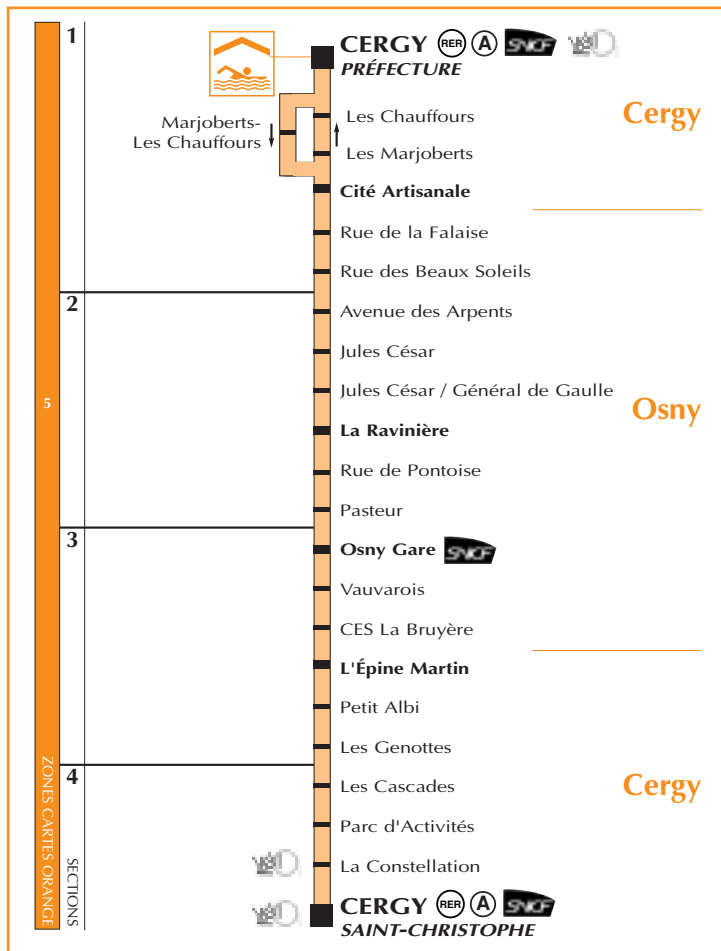

44

CERGY Préfecture  
 CERGY Saint-Christophe  

44

CERGY Préfecture   ▶▶▶▶▶
 ▶▶▶▶▶ CERGY Saint-Christophe  

du LUNDI au VENDREDI

	CERGY PRÉFECTURE  	Cergy Cité Artisanale	Osny La Ravinière	Osny Gare 	Cergy L'Épine Martin	CERGY ST-CHRISTOPHE  
5.17	5.21	5.26	5.29	5.33	5.37	
6.02	6.06	6.11	6.14	6.18	6.22	
6.38	6.42	6.47	6.50	6.54	6.58	
7.06	7.10	7.16	7.20	7.24	7.28	
7.40	7.44	7.51	7.55	7.59	8.05	
8.13	8.18	8.26	8.30	8.34	8.40	
8.38	8.43	8.51	8.55	8.59	9.04	
9.03	9.08	9.15	9.19	9.23	9.28	
9.45	9.49	9.55	9.59	10.03	10.08	
10.45	10.49	10.55	10.59	11.03	11.08	
11.45	11.49	11.55	11.59	12.03	12.08	
12.45	12.49	12.55	12.59	13.03	13.08	
13.45	13.49	13.55	13.59	14.03	14.08	
14.44	14.48	14.54	14.58	15.02	15.07	
15.46	15.50	15.56	16.00	16.04	16.09	
16.16	16.20	16.26	16.30	16.34	16.39	
16.47	16.51	16.57	17.01	17.06	17.11	
17.09	17.14	17.21	17.25	17.30	17.36	
17.35	17.40	17.47	17.51	17.56	18.02	
18.00	18.05	18.11	18.15	18.20	18.26	
18.14	18.19	18.25	18.29	18.34	18.40	
18.38	18.43	18.49	18.53	18.58	19.03	
19.03	19.08	19.14	19.18	19.22	19.27	
19.26	19.31	19.37	19.41	19.45	19.50	
20.02	20.06	20.12	20.15	20.19	20.23	
20.41	20.45	20.51	20.54	20.58	21.02	