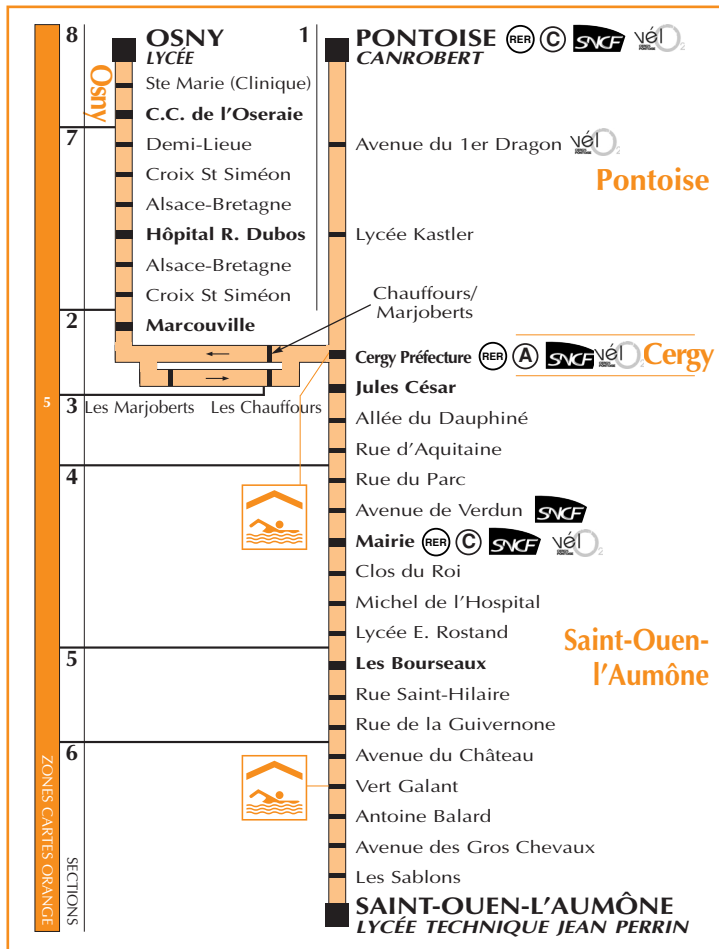

57

OSNY Lycée ou PONTOISE Canrobert  
SAINT-OUEN-L'AUMÔNE Lycée Technique Jean Perrin

57

OSNY Lycée / PONTOISE Canrobert  
SAINT-OUEN-L'AUMÔNE Lycée Technique Jean Perrin

du LUNDI au VENDREDI

OSNY LYCÉE	C.C. de l'Oseraie	Hôpital R. Dubos	Marcouville	PONTOISE CANROBERT	Cergy Préfecture	Jules César	Saint-Ouen-l'Aumône Mairie	Les Bourseaux	SAINT-OUEN-L'AUMÔNE LYCÉE JEAN PERRIN
6.16	6.22	6.29	6.36	6.44	6.53				
	6.46	6.52	7.00	7.07	7.15	7.24			
		7.36	7.47	7.54	8.02	8.12			
		8.02	8.09	8.20	8.28	8.36	8.46		
		8.31	8.38	8.49	8.57	9.05	9.13		
			9.02	9.12	9.19	9.27	9.35		
			9.28	9.37	9.44	9.52	10.00		
			10.03	10.11	10.18	10.26	10.34		
			10.22	10.30	10.37	10.45	10.53		
10.41	10.43	10.49	10.55	11.04	11.12	11.19	11.27	11.35	
		11.30	11.36	11.45	11.53	12.00	12.08	12.16	
				12.01	12.09	12.16	12.24	12.32	
				12.30	12.38	12.45	12.53	13.01	
12.50	12.52	12.59	13.06	13.15	13.23	13.30	13.38	13.46	
				13.32	13.40	13.47	13.55	14.03	
				13.56	14.03	14.11	14.18	14.26	14.34
14.20	14.22	14.28	14.35	14.44	14.52	14.59	15.07	15.15	
				15.00	15.08	15.15	15.23	15.31	
				15.26	15.33	15.41	15.48	15.56	16.04
				16.09	16.16	16.24	16.31	16.39	16.47
				16.48	16.57	17.05	17.13	17.22	
				17.03	17.10	17.19	17.27	17.35	17.44
				17.43	17.50	18.00	18.08	18.16	18.25
				18.18	18.25	18.35	18.42	18.50	18.58
				18.42	18.49	18.58	19.05	19.13	19.20
					19.26	19.34	19.41	19.49	19.56
					19.49	19.56	20.03	20.11	20.18
20.00	20.02	20.08	20.14	20.23	20.30	20.37	20.44	20.51	
				20.43	20.50	20.57	21.04	21.11	
				21.11	21.18	21.24	21.31	21.38	
				21.41	21.48	21.54	22.01	22.08	
				22.14*	22.21	22.27	22.34	22.41	